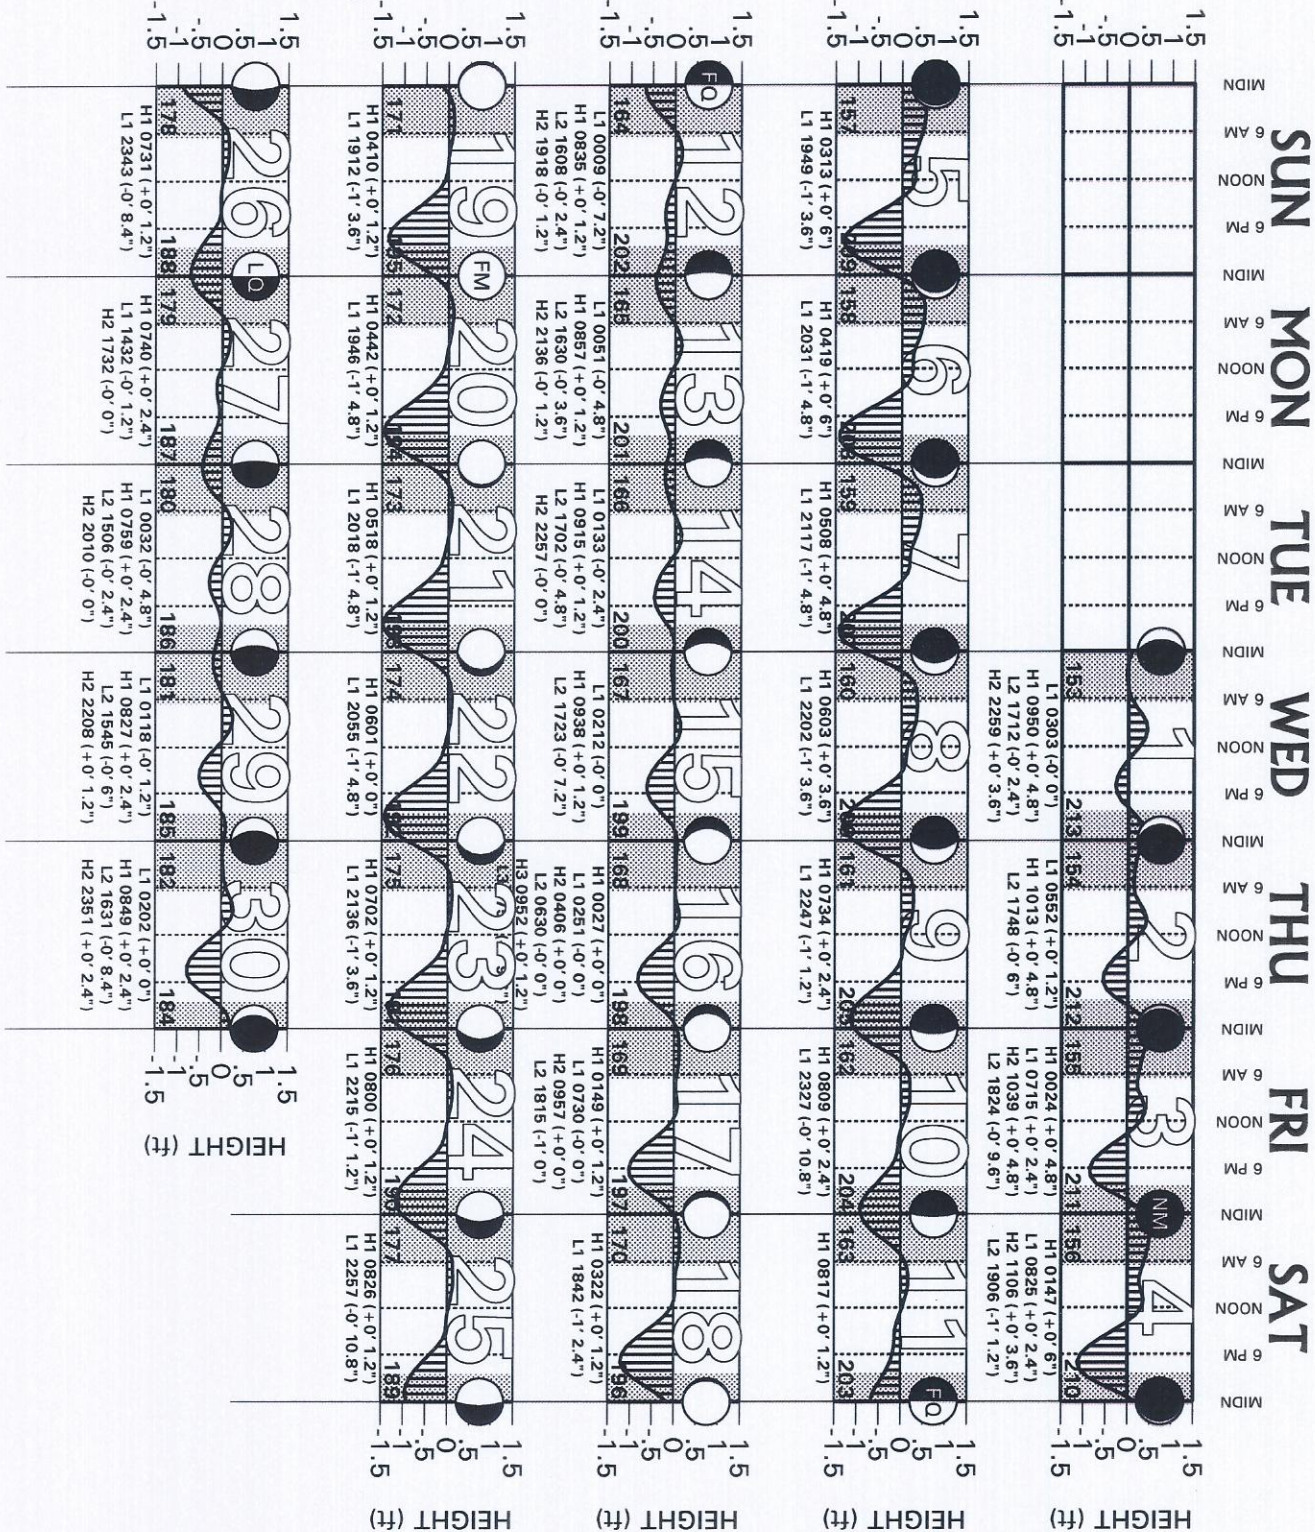

JUN 2016

© 2016, A.F.Amos: AMOS Tide Calendar

CENTRAL DAYLIGHT TIME

PORT ARANSAS, TEXAS