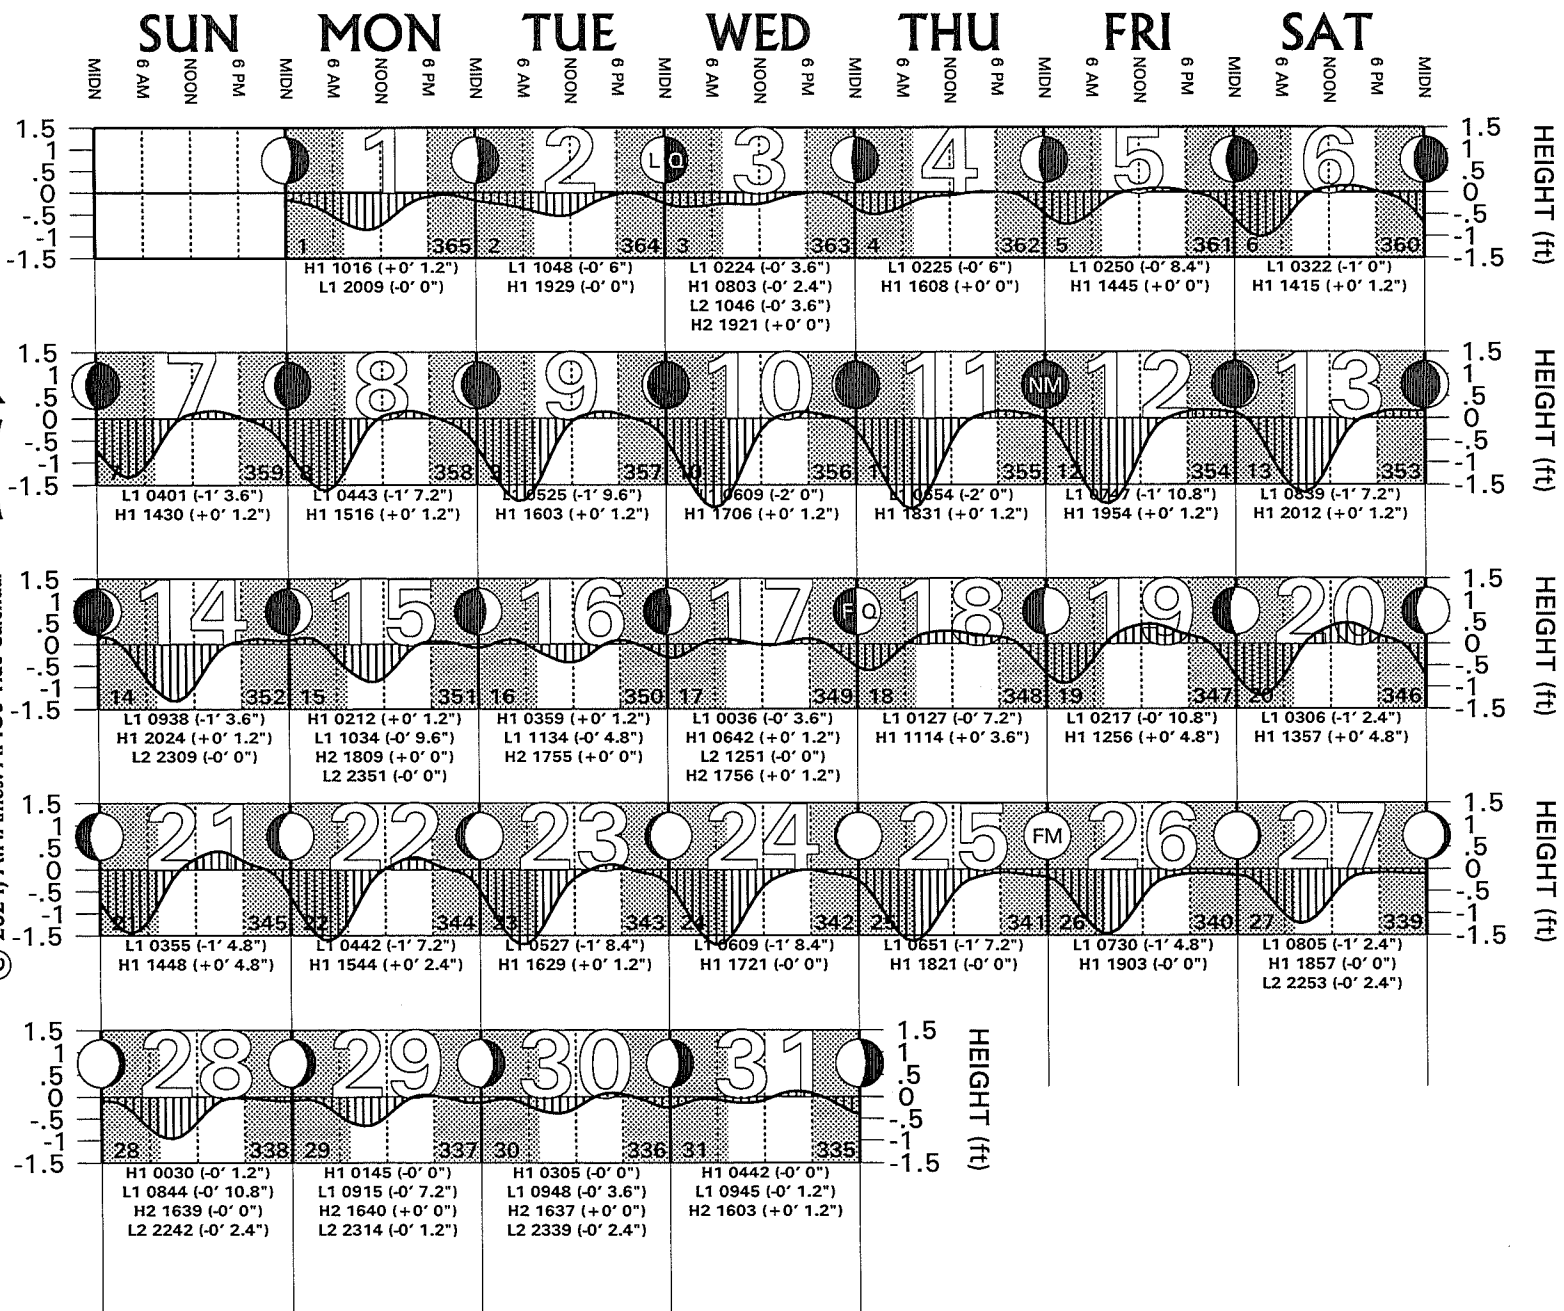

CENTRAL STANDARD TIME

JAN 2024

© 2024, A.F. Atmos: AMOS Tide Calendar

PORT ARANSAS JETTIES

SUNRISE, SUNSET and TWILIGHTS at Port Aransas for JAN 2024

JDAY	DATE	SUNRISE/SUNSET		LNGTH	CIVIL TWILIGHT		NAUTICAL TWILIGHT			LAN			
		RISE	SET		START	END	LNGHT	START	END				
		h:m	h:m	h:m	h:m	h:m	h:m	h:m	h:m	h:m			
1	MON	1	JAN	07:19	17:44	10:25	06:54	18:10	11:16	06:25	18:39	12:15	12:32
2	TUE	2	JAN	07:20	17:45	10:26	06:54	18:11	11:17	06:25	18:40	12:15	12:32
3	WED	3	JAN	07:20	17:46	10:26	06:54	18:11	11:17	06:25	18:41	12:15	12:33
4	THU	4	JAN	07:20	17:47	10:27	06:55	18:12	11:18	06:25	18:41	12:16	12:33
5	FRI	5	JAN	07:20	17:47	10:27	06:55	18:13	11:18	06:26	18:42	12:16	12:34
6	SAT	6	JAN	07:20	17:48	10:28	06:55	18:14	11:19	06:26	18:43	12:17	12:34
7	SUN	7	JAN	07:21	17:49	10:28	06:55	18:14	11:19	06:26	18:43	12:17	12:35
8	MON	8	JAN	07:21	17:50	10:29	06:55	18:15	11:20	06:26	18:44	12:18	12:35
9	TUE	9	JAN	07:21	17:50	10:30	06:55	18:16	11:20	06:26	18:45	12:18	12:36
10	WED	10	JAN	07:21	17:51	10:30	06:55	18:17	11:21	06:26	18:45	12:19	12:36
11	THU	11	JAN	07:21	17:52	10:31	06:55	18:17	11:22	06:27	18:46	12:20	12:36
12	FRI	12	JAN	07:21	17:53	10:32	06:55	18:18	11:23	06:27	18:47	12:20	12:37
13	SAT	13	JAN	07:21	17:53	10:33	06:55	18:19	11:23	06:27	18:48	12:21	12:37
14	SUN	14	JAN	07:21	17:54	10:34	06:55	18:20	11:24	06:27	18:48	12:22	12:37
15	MON	15	JAN	07:21	17:55	10:34	06:55	18:20	11:25	06:27	18:49	12:22	12:38
16	TUE	16	JAN	07:21	17:56	10:35	06:55	18:21	11:26	06:27	18:50	12:23	12:38
17	WED	17	JAN	07:20	17:57	10:36	06:55	18:22	11:27	06:27	18:50	12:24	12:39
18	THU	18	JAN	07:20	17:58	10:37	06:55	18:23	11:28	06:26	18:51	12:25	12:39
19	FRI	19	JAN	07:20	17:58	10:38	06:55	18:23	11:28	06:26	18:52	12:26	12:39
20	SAT	20	JAN	07:20	17:59	10:39	06:55	18:24	11:29	06:26	18:53	12:26	12:39
21	SUN	21	JAN	07:20	18:00	10:40	06:55	18:25	11:30	06:26	18:53	12:27	12:40
22	MON	22	JAN	07:19	18:01	10:41	06:54	18:26	11:31	06:26	18:54	12:28	12:40
23	TUE	23	JAN	07:19	18:02	10:43	06:54	18:26	11:32	06:26	18:55	12:29	12:40
24	WED	24	JAN	07:19	18:02	10:44	06:54	18:27	11:33	06:25	18:56	12:30	12:41
25	THU	25	JAN	07:18	18:03	10:45	06:54	18:28	11:34	06:25	18:56	12:31	12:41
26	FRI	26	JAN	07:18	18:04	10:46	06:53	18:29	11:36	06:25	18:57	12:32	12:41
27	SAT	27	JAN	07:18	18:05	10:47	06:53	18:30	11:37	06:25	18:58	12:33	12:41
28	SUN	28	JAN	07:17	18:06	10:48	06:52	18:30	11:38	06:24	18:59	12:34	12:41
29	MON	29	JAN	07:17	18:06	10:50	06:52	18:31	11:39	06:24	18:59	12:35	12:42
30	TUE	30	JAN	07:16	18:07	10:51	06:52	18:32	11:40	06:24	19:00	12:36	12:42
31	WED	31	JAN	07:16	18:08	10:52	06:51	18:33	11:41	06:23	19:01	12:38	12:42