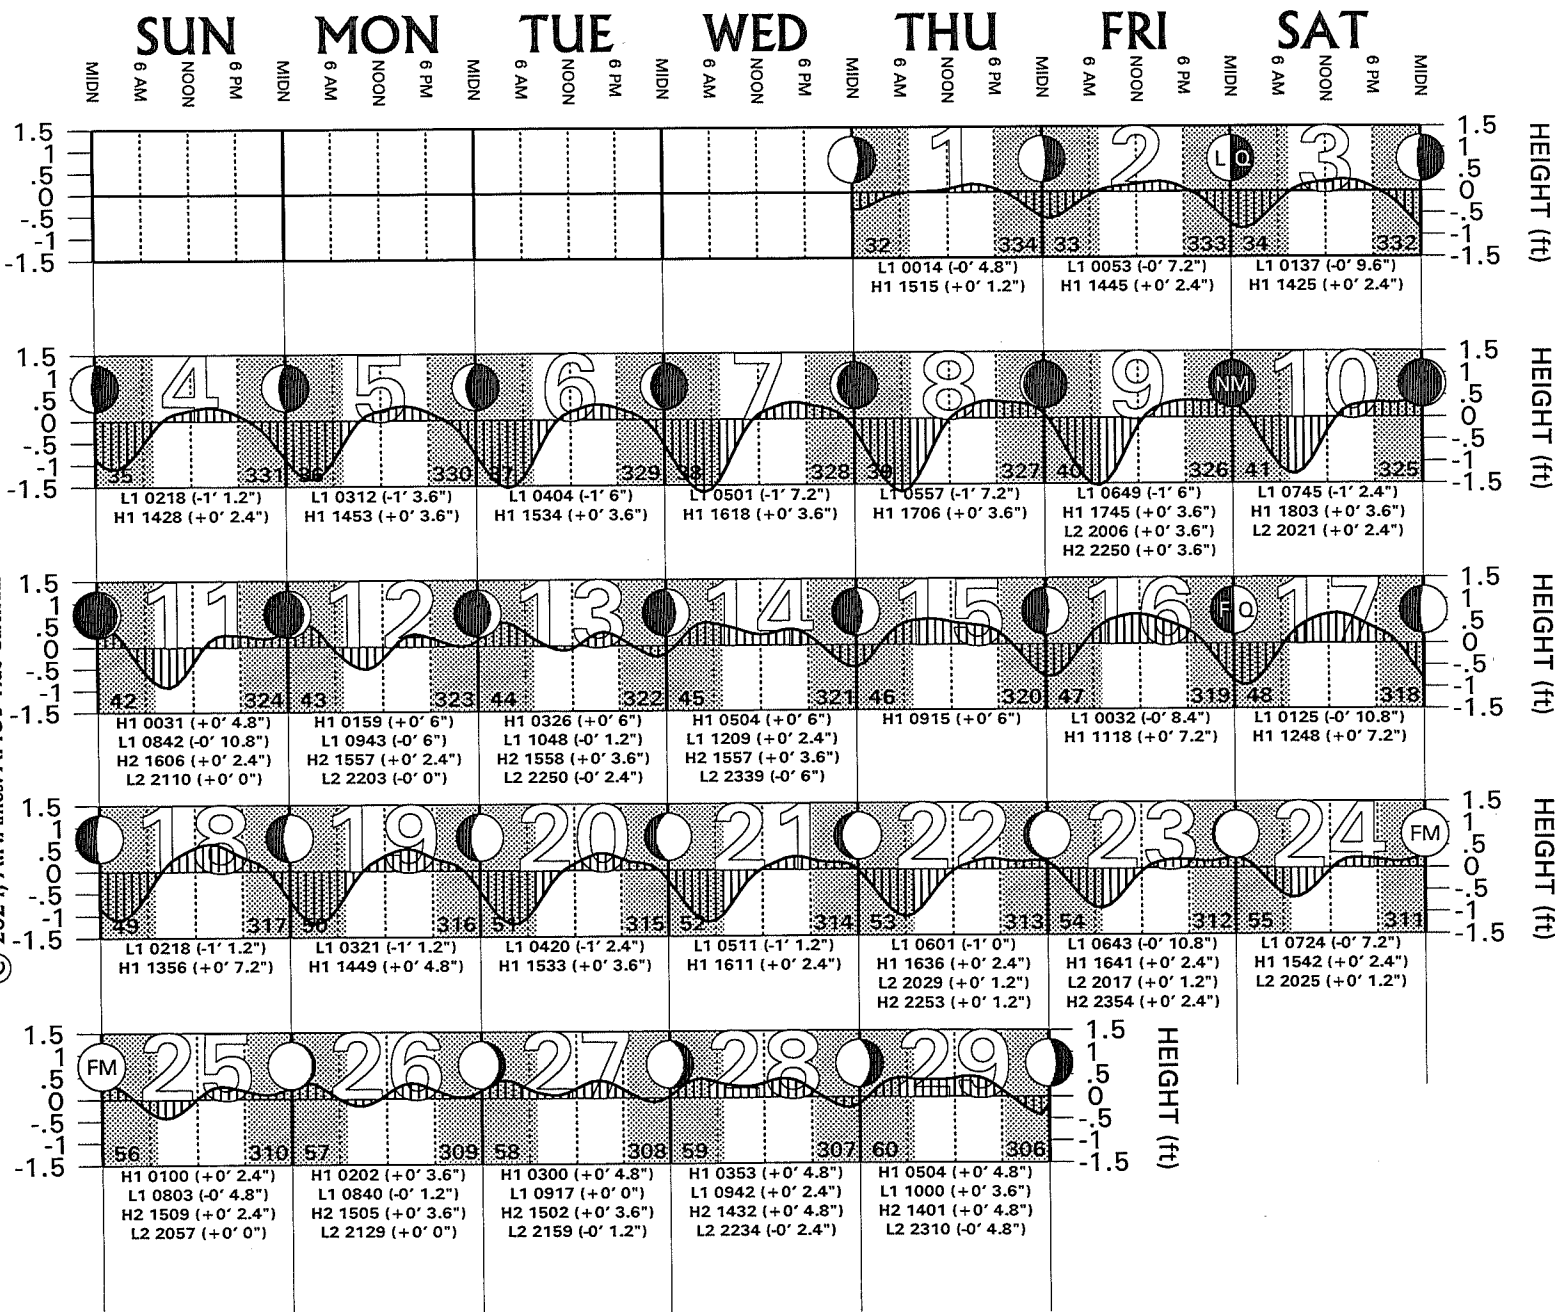

CENTRAL STANDARD TIME

**BEEFB**  
**2024**  
 © 2024, A.F. Amos: AMOS Tide Calendar

**PORT ARANSAS TIDES**

SUNRISE, SUNSET and TWILIGHTS at Port Aransas for FEB 2024

JDAY	DATE	SUNRISE/SUNSET			CIVIL TWILIGHT			NAUTICAL TWILIGHT			LAN		
		RISE	SET	LNGTH	START	END	LNGHT	START	END	LNGTH			
		h:m	h:m	h:m	h:m	h:m	h:m	h:m	h:m	h:m			
32	THU	1	FEB	07:15	18:09	10:54	06:51	18:33	11:43	06:23	19:01	12:39	12:42
33	FRI	2	FEB	07:15	18:10	10:55	06:50	18:34	11:44	06:22	19:02	12:40	12:42
34	SAT	3	FEB	07:14	18:10	10:56	06:50	18:35	11:45	06:22	19:03	12:41	12:42
35	SUN	4	FEB	07:14	18:11	10:58	06:49	18:36	11:46	06:21	19:03	12:42	12:42
36	MON	5	FEB	07:13	18:12	10:59	06:49	18:36	11:48	06:21	19:04	12:43	12:42
37	TUE	6	FEB	07:12	18:13	11:00	06:48	18:37	11:49	06:20	19:05	12:45	12:43
38	WED	7	FEB	07:12	18:14	11:02	06:47	18:38	11:50	06:20	19:06	12:46	12:43
39	THU	8	FEB	07:11	18:14	11:03	06:47	18:38	11:52	06:19	19:06	12:47	12:43
40	FRI	9	FEB	07:10	18:15	11:05	06:46	18:39	11:53	06:18	19:07	12:48	12:43
41	SAT	10	FEB	07:10	18:16	11:06	06:46	18:40	11:54	06:18	19:08	12:50	12:43
42	SUN	11	FEB	07:09	18:16	11:08	06:45	18:41	11:56	06:17	19:08	12:51	12:43
43	MON	12	FEB	07:08	18:17	11:09	06:44	18:41	11:57	06:16	19:09	12:52	12:43
44	TUE	13	FEB	07:07	18:18	11:11	06:43	18:42	11:59	06:16	19:10	12:54	12:43
45	WED	14	FEB	07:07	18:19	11:12	06:43	18:43	12:00	06:15	19:10	12:55	12:43
46	THU	15	FEB	07:06	18:19	11:14	06:42	18:43	12:01	06:14	19:11	12:56	12:43
47	FRI	16	FEB	07:05	18:20	11:15	06:41	18:44	12:03	06:14	19:11	12:58	12:43
48	SAT	17	FEB	07:04	18:21	11:17	06:40	18:45	12:04	06:13	19:12	12:59	12:42
49	SUN	18	FEB	07:03	18:21	11:18	06:39	18:45	12:06	06:12	19:13	13:01	12:42
50	MON	19	FEB	07:02	18:22	11:20	06:39	18:46	12:07	06:11	19:13	13:02	12:42
51	TUE	20	FEB	07:02	18:23	11:21	06:38	18:47	12:09	06:10	19:14	13:04	12:42
52	WED	21	FEB	07:01	18:24	11:23	06:37	18:47	12:10	06:10	19:15	13:05	12:42
53	THU	22	FEB	07:00	18:24	11:24	06:36	18:48	12:12	06:09	19:15	13:06	12:42
54	FRI	23	FEB	06:59	18:25	11:26	06:35	18:49	12:13	06:08	19:16	13:08	12:42
55	SAT	24	FEB	06:58	18:25	11:28	06:34	18:49	12:15	06:07	19:16	13:09	12:42
56	SUN	25	FEB	06:57	18:26	11:29	06:33	18:50	12:16	06:06	19:17	13:11	12:42
57	MON	26	FEB	06:56	18:27	11:31	06:32	18:50	12:18	06:05	19:18	13:12	12:41
58	TUE	27	FEB	06:55	18:27	11:32	06:31	18:51	12:20	06:04	19:18	13:14	12:41
59	WED	28	FEB	06:54	18:28	11:34	06:30	18:52	12:21	06:03	19:19	13:16	12:41
60	THU	29	FEB	06:53	18:29	11:36	06:29	18:52	12:23	06:02	19:19	13:17	12:41