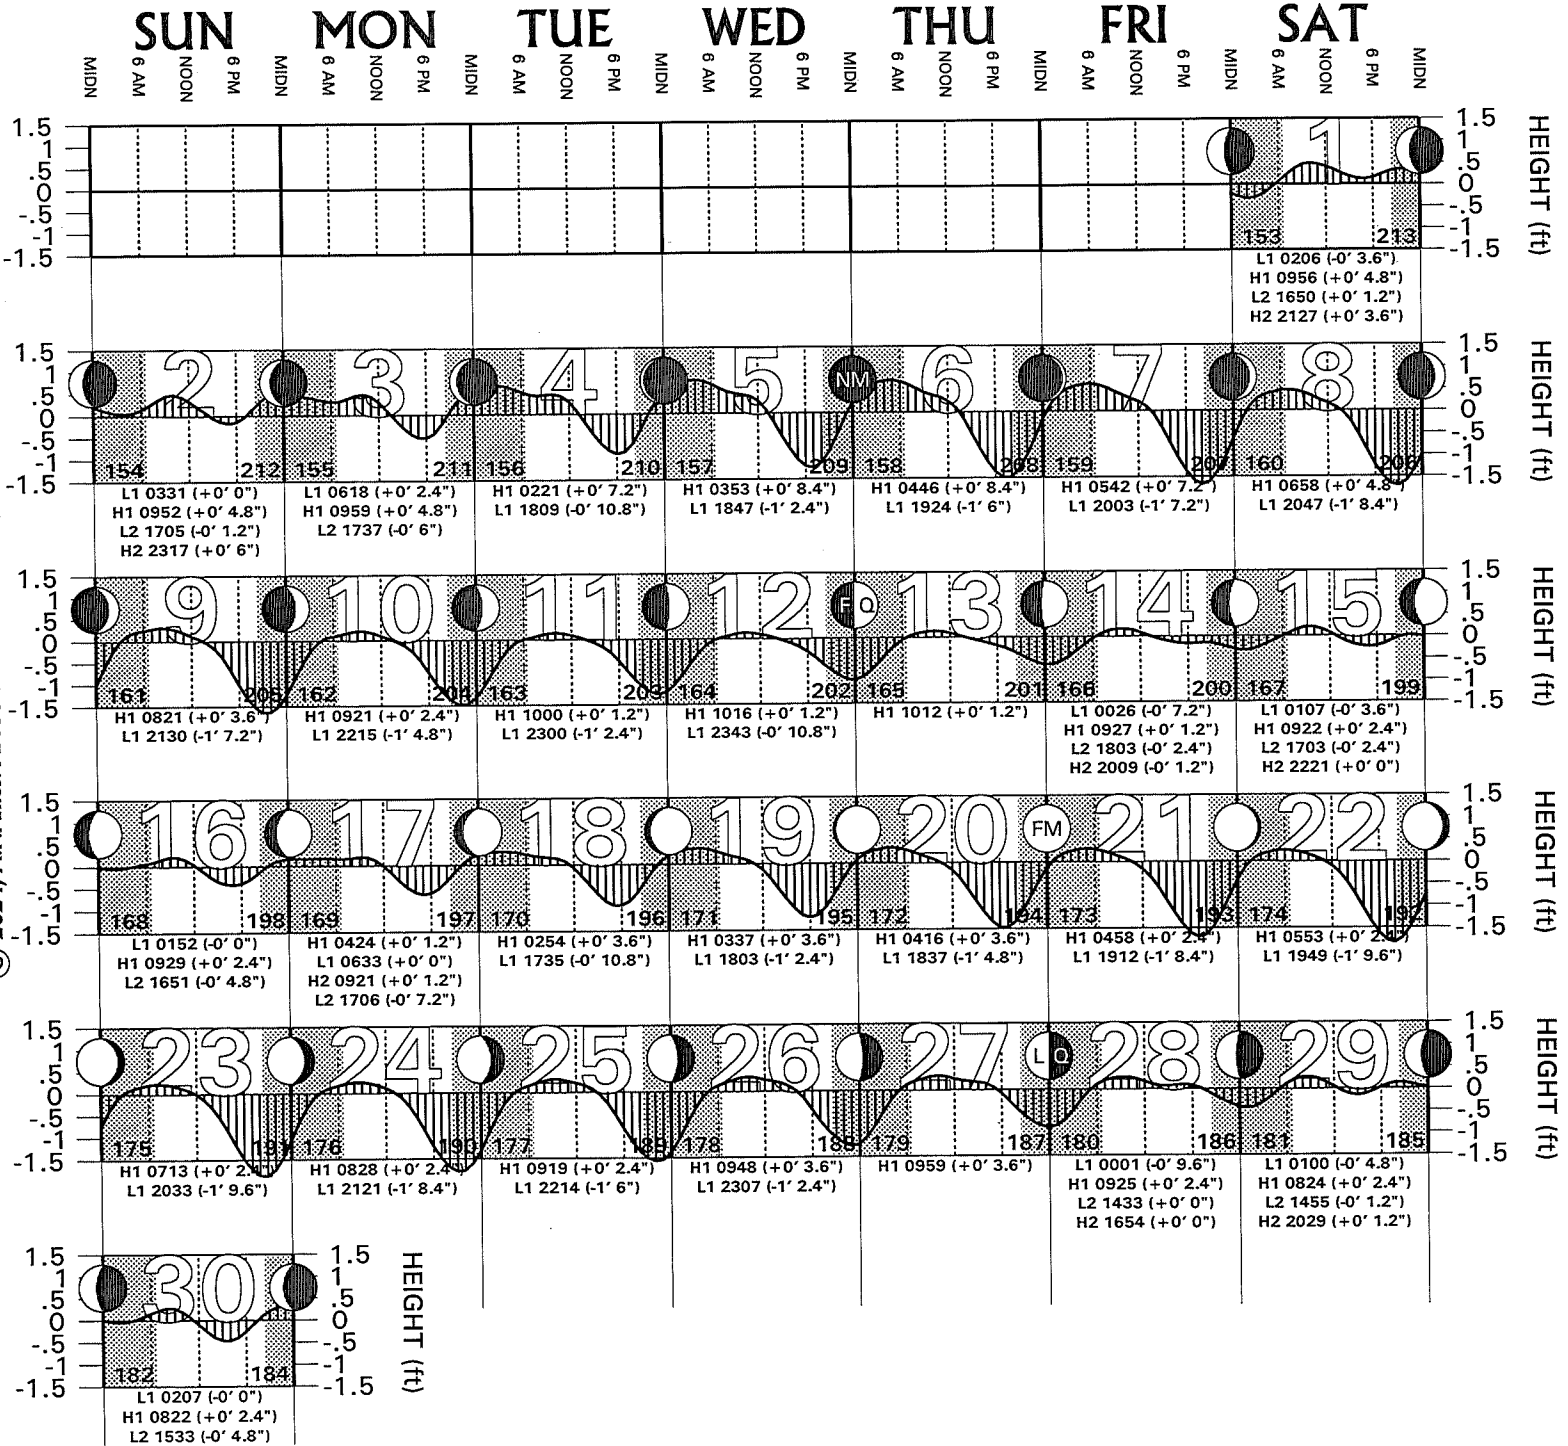

CENTRAL DAYLIGHT TIME

JUN 2024

© 2024, A.F. Amos: AMOS Tide Calendar

PORT ARANSAS JETTIES

SUNRISE, SUNSET and TWILIGHTS at Port Aransas for JUN 2024

JDAY	DATE	SUNRISE/SUNSET		CIVIL TWILIGHT			NAUTICAL TWILIGHT			LAN	
		RISE	SET	LNGTH	START	END	LNGHT	START	END		
		h:m	h:m	h:m	h:m	h:m	h:m	h:m	h:m		
153	SAT 1 JUN	06:32	20:20	13:48	06:06	20:47	14:41	05:34	21:18	15:44	13:26
154	SUN 2 JUN	06:32	20:21	13:49	06:06	20:47	14:41	05:34	21:19	15:45	13:26
155	MON 3 JUN	06:32	20:21	13:49	06:05	20:48	14:42	05:34	21:19	15:46	13:27
156	TUE 4 JUN	06:32	20:22	13:50	06:05	20:48	14:43	05:33	21:20	15:47	13:27
157	WED 5 JUN	06:32	20:22	13:50	06:05	20:49	14:43	05:33	21:21	15:47	13:27
158	THU 6 JUN	06:32	20:23	13:51	06:05	20:49	14:44	05:33	21:21	15:48	13:27
159	FRI 7 JUN	06:32	20:23	13:51	06:05	20:50	14:44	05:33	21:22	15:48	13:27
160	SAT 8 JUN	06:32	20:23	13:52	06:05	20:50	14:45	05:33	21:22	15:49	13:27
161	SUN 9 JUN	06:31	20:24	13:52	06:05	20:50	14:45	05:33	21:22	15:50	13:28
162	MON 10 JUN	06:32	20:24	13:53	06:05	20:51	14:46	05:33	21:23	15:50	13:28
163	TUE 11 JUN	06:32	20:25	13:53	06:05	20:51	14:46	05:33	21:23	15:50	13:28
164	WED 12 JUN	06:32	20:25	13:53	06:05	20:52	14:47	05:33	21:24	15:51	13:28
165	THU 13 JUN	06:32	20:25	13:54	06:05	20:52	14:47	05:33	21:24	15:51	13:28
166	FRI 14 JUN	06:32	20:26	13:54	06:05	20:52	14:47	05:33	21:24	15:52	13:29
167	SAT 15 JUN	06:32	20:26	13:54	06:05	20:53	14:47	05:33	21:25	15:52	13:29
168	SUN 16 JUN	06:32	20:26	13:54	06:05	20:53	14:48	05:33	21:25	15:52	13:29
169	MON 17 JUN	06:32	20:26	13:54	06:05	20:53	14:48	05:33	21:25	15:52	13:29
170	TUE 18 JUN	06:32	20:27	13:54	06:06	20:53	14:48	05:33	21:26	15:52	13:30
171	WED 19 JUN	06:32	20:27	13:54	06:06	20:54	14:48	05:34	21:26	15:52	13:30
172	THU 20 JUN	06:33	20:27	13:54	06:06	20:54	14:48	05:34	21:26	15:52	13:30
173	FRI 21 JUN	06:33	20:27	13:54	06:06	20:54	14:48	05:34	21:26	15:52	13:30
174	SAT 22 JUN	06:33	20:28	13:54	06:06	20:54	14:48	05:34	21:26	15:52	13:30
175	SUN 23 JUN	06:33	20:28	13:54	06:07	20:54	14:48	05:34	21:27	15:52	13:31
176	MON 24 JUN	06:34	20:28	13:54	06:07	20:55	14:48	05:35	21:27	15:52	13:31
177	TUE 25 JUN	06:34	20:28	13:54	06:07	20:55	14:47	05:35	21:27	15:52	13:31
178	WED 26 JUN	06:34	20:28	13:54	06:08	20:55	14:47	05:35	21:27	15:51	13:31
179	THU 27 JUN	06:35	20:28	13:54	06:08	20:55	14:47	05:36	21:27	15:51	13:31
180	FRI 28 JUN	06:35	20:28	13:53	06:08	20:55	14:47	05:36	21:27	15:51	13:32
181	SAT 29 JUN	06:35	20:28	13:53	06:09	20:55	14:46	05:37	21:27	15:50	13:32
182	SUN 30 JUN	06:36	20:28	13:53	06:09	20:55	14:46	05:37	21:27	15:50	13:32